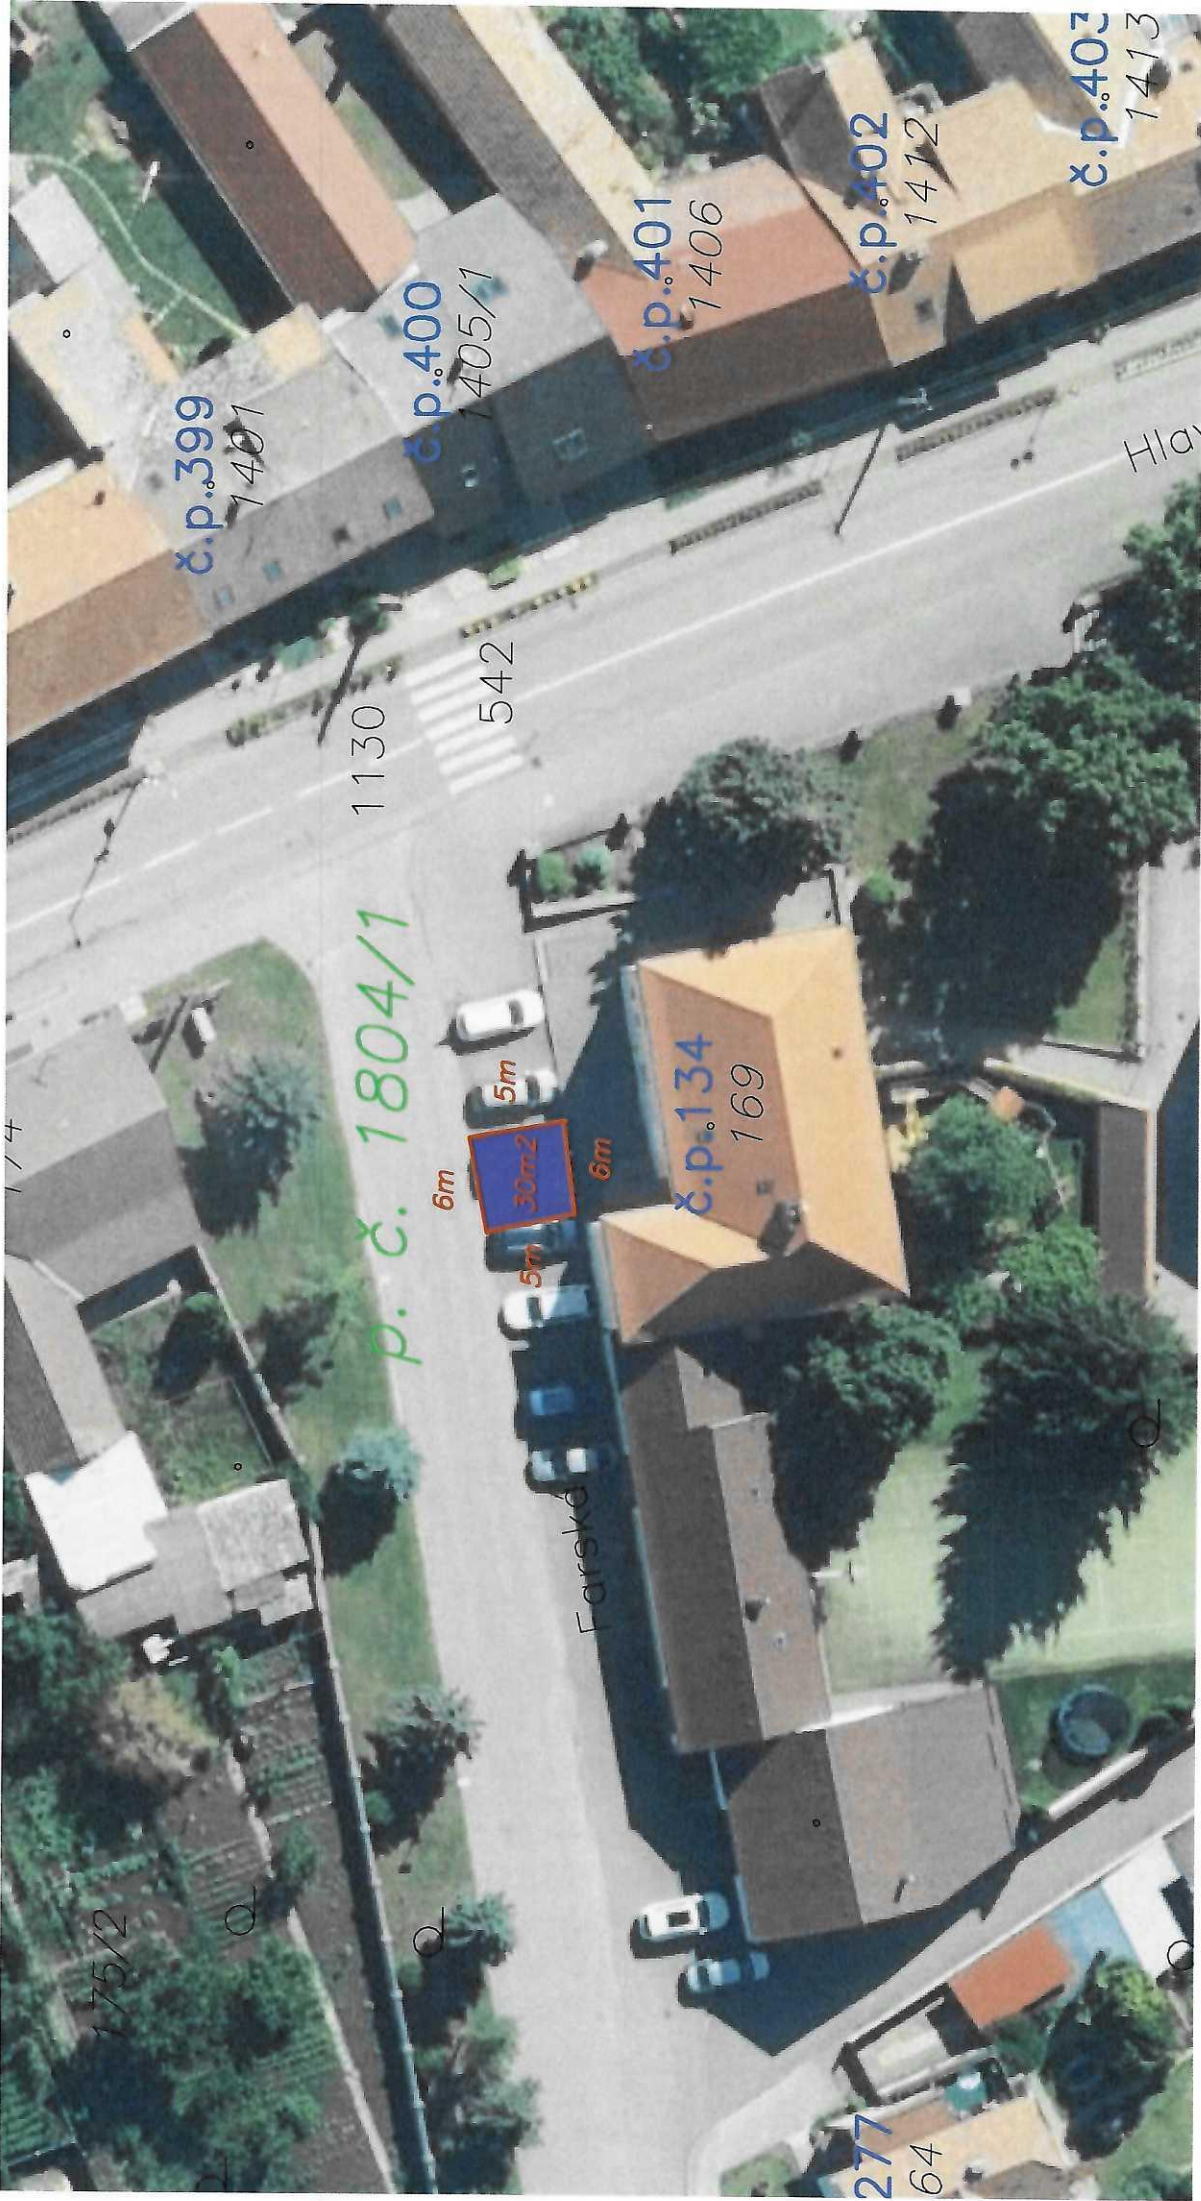

č.p. 399
1401

č.p. 400
1405/1

č.p. 401
1406

č.p. 402
1412

č.p. 403
1413

p. č. 1804/1

30m²

6m

5m

5m

6m

č.p. 134
169

Farskd

175/2

277
64

Hlav